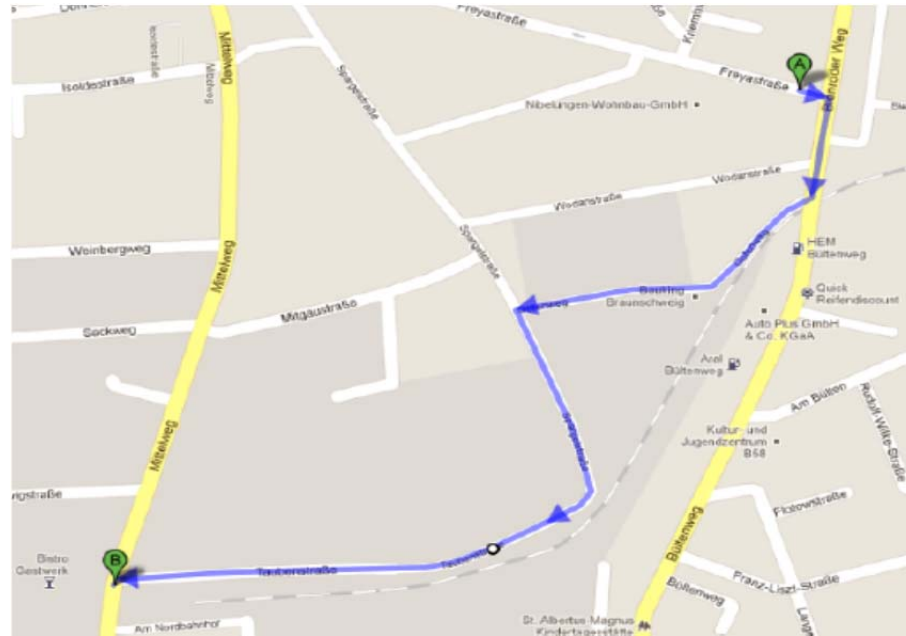

aus dem Seminar-Gebäude
rechts auf Freyastr.
rechts auf Bienroder Weg
übernächsten Weg rechts in
Gotenweg
geradeaus ca. 400 m
links auf Spargelstraße
Kurve nach rechts
(rechts ist Auto-Schrotthändler)
Weg heißt Taubenstraße
ca. 500m
durch Eingang von Fa. E-ON
am Ende über den Mittelweg
geradeaus vor Ihnen
'Panther Business Center'
u. 'Elixia' mit Parkplätzen
und Advance-Hotel

>>>
Advance-Hotel
Mittelweg 7,
38106 Braunschweig,
Tel.: 0531-390770

<<< Dr. Thormann Wirtschaftsenglisch,
Freyastr. 2a, 38106 Braunschweig,
Tel.: 0531-77011

ca. 15 Minuten zu Fuß